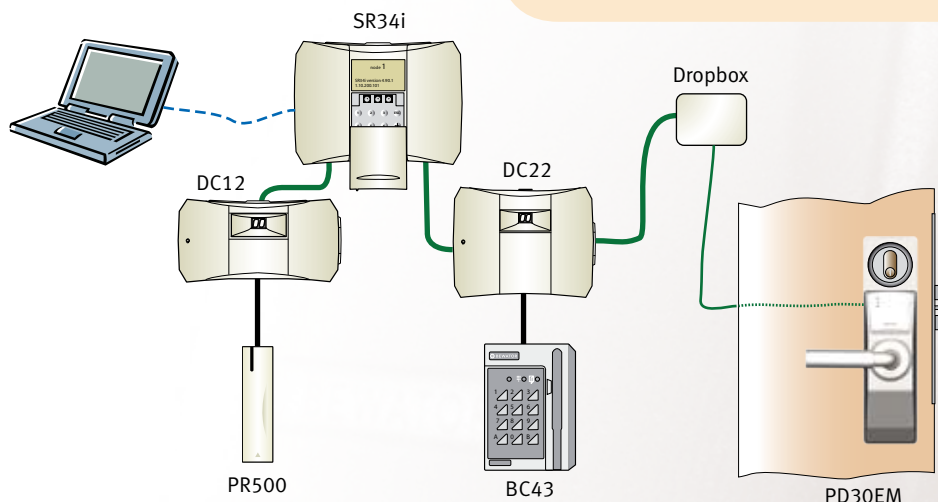

Prox Codoor

Systemläsare för alla typer av innerdörrar

Prox Codoor systemläsare för alla typer av innerdörrar

PD30EM Prox Codoor är en beröringsfri systemläsare för innerdörrar med integrerat elektromekaniskt lås som bygger på samma välbeprövade, mekaniska och tekniska lösning som Bewators populära kodlås Codoor och fingeravtrycksläsare Fingerprint Codoor.

PD30EM är en "allt-i-ett-läsare" för passersystemet Bewator Entro och utgör ett effektivt sätt att skydda alla typer av innerdörrar. Då läsaren monteras direkt på ett vanligt standardlås görs inga onödiga ingrepp i dörren förutom för kabelgenomföring för strömförsörjning. Ingen separat elektromekanisk låsning behövs vilket borgar för en kostnadseffektiv och enkel installation. Då dörren alltid är låst från insidan behövs heller ingen öppningsknapp.

Bewator Entro är ett användarvänligt och flexibelt passersystem för alla typer av lokaler. I systemet administreras enkelt vem som har tillträde till olika dörrar under olika tider på dygnet. PD30EM Prox Codoor fungerar som andra läsare i systemet förutom att den är konstruerad för att verka innanför skalskyddet. Detta medför att det inte går att tillkoppla larm eller få en varning om dörren är öppen för länge. PD30EM ger istället möjlighet till ett effektivt sätt att skydda exempelvis dörrar till lager, kontorsrum, arkiv, lektions-salar, förråd, eller datarum och att det enkelt går att bestämma vem som har tillträde till de olika lokalerna. Då PD30EM är en beröringsfri läsare öppnas dörren enkelt med en beröringsfri bricka eller kort av typ EM4102.

PD30EM monteras enkelt på dörren med befintlig låskista.

Prox Codoor PD30EM - tekniska data

- Endast för inomhusbruk, torr miljö
- Temperaturområde: 0 till + 50° C
- Strömförsörjning: 8-40 VDC, 8-30 VAC
- Strömförbrukning: 100mA
- Gränssnitt: Ansluts till Bewator Entro SR34i (via dropbox)
- Kapsling: Rostfritt stål
- Färg: Rostfri
- Mått: 245 x 64 x 47 mm (hxbxd)
- Levereras med en dropbox och 5 meter kabel